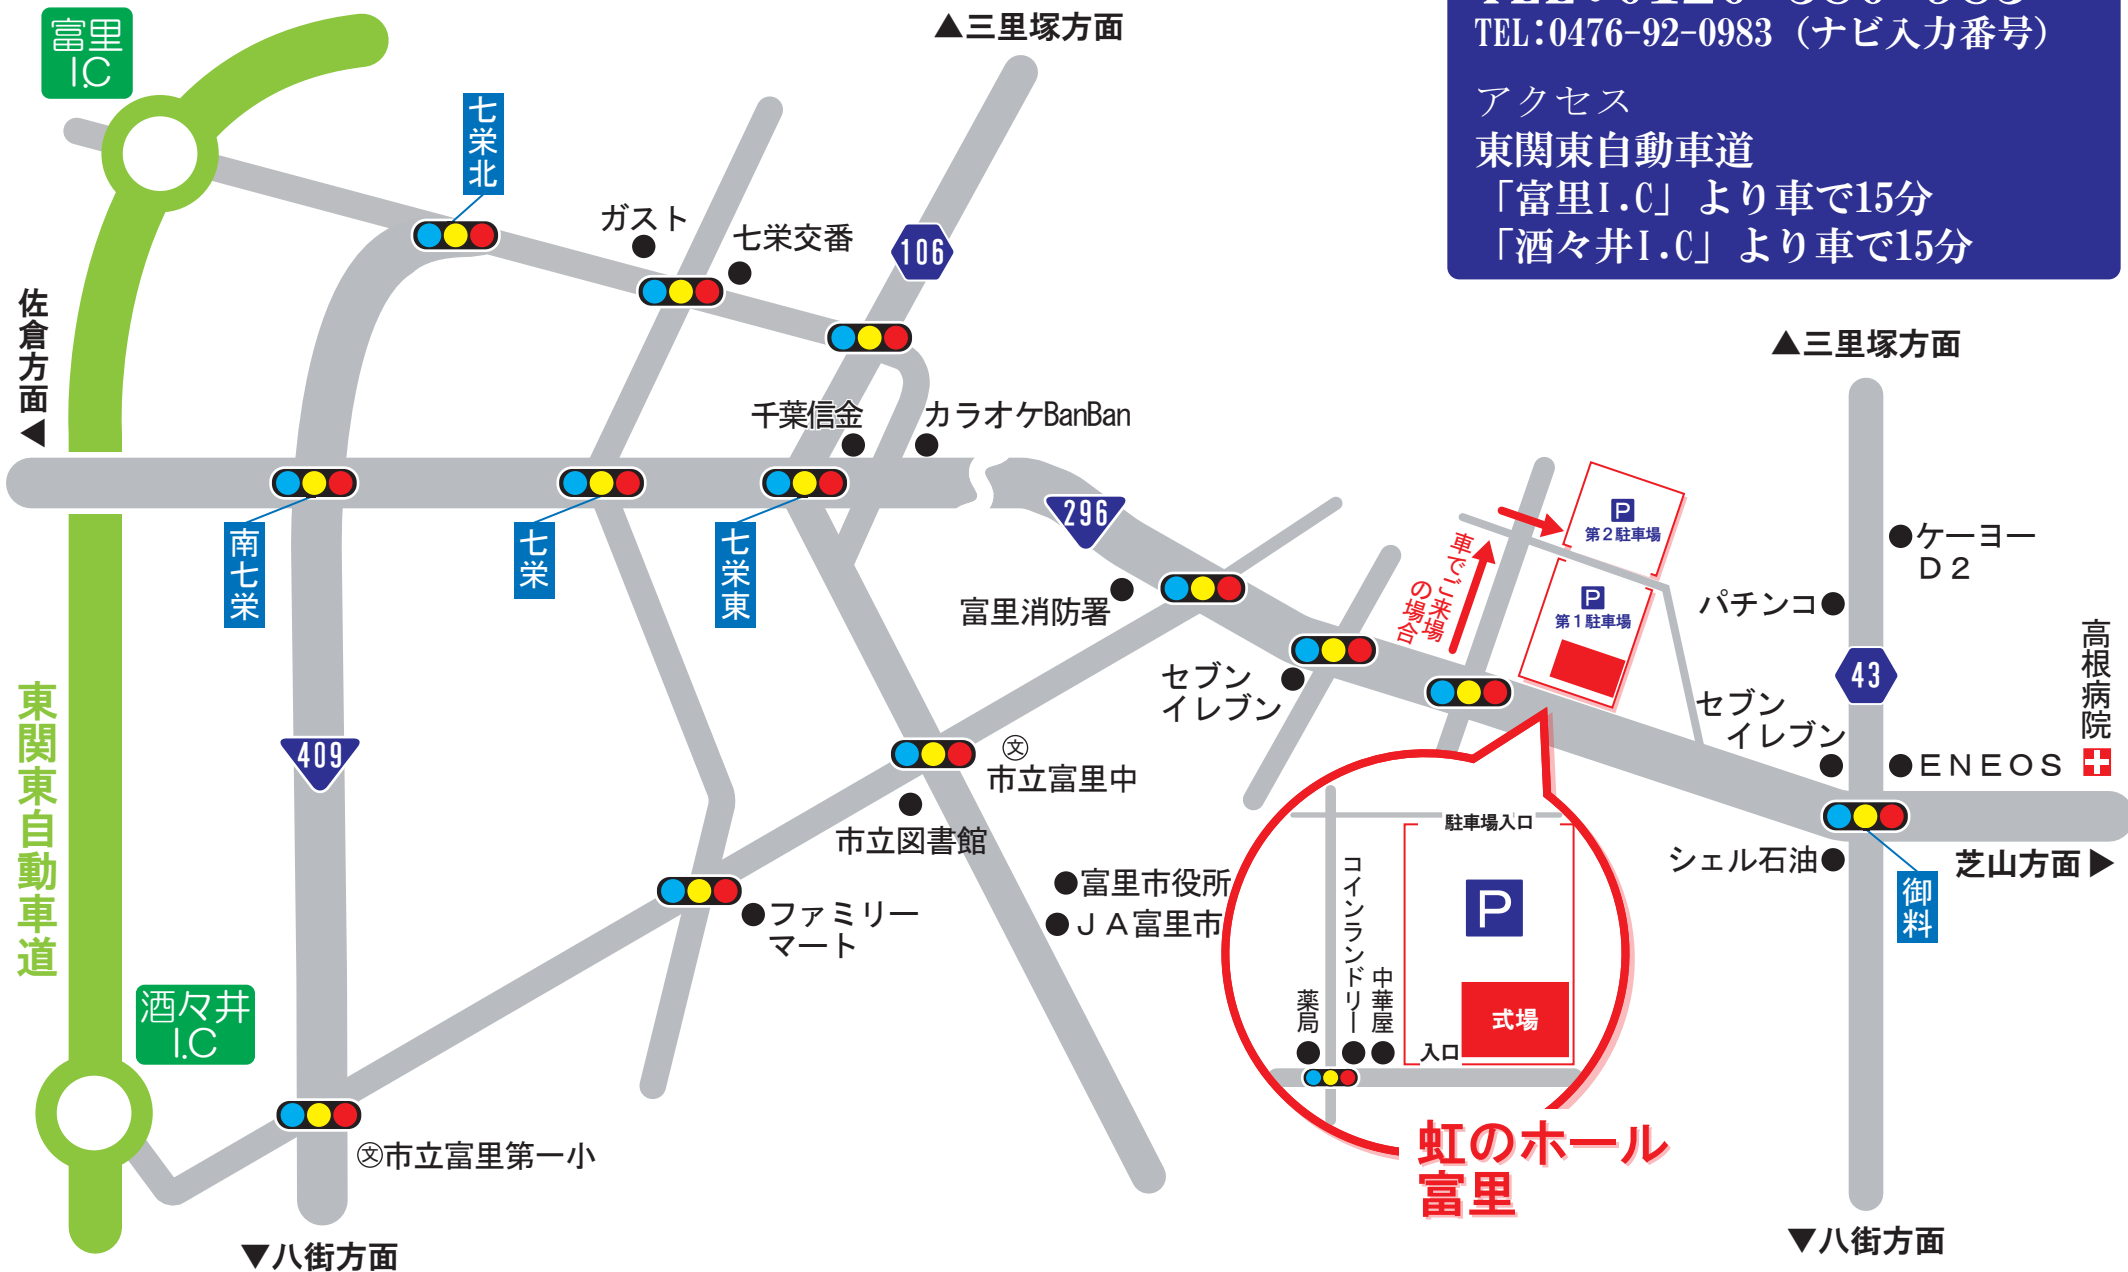

# 【虹のホール富里】 ご案内地図

〒286-0211  
 千葉県富里市御料葉山877-12  
**TEL:0120-580-983**  
 TEL:0476-92-0983 (ナビ入力番号)

アクセス  
 東関東自動車道  
 「富里I.C」より車で15分  
 「酒々井I.C」より車で15分

**虹のホール  
富里**