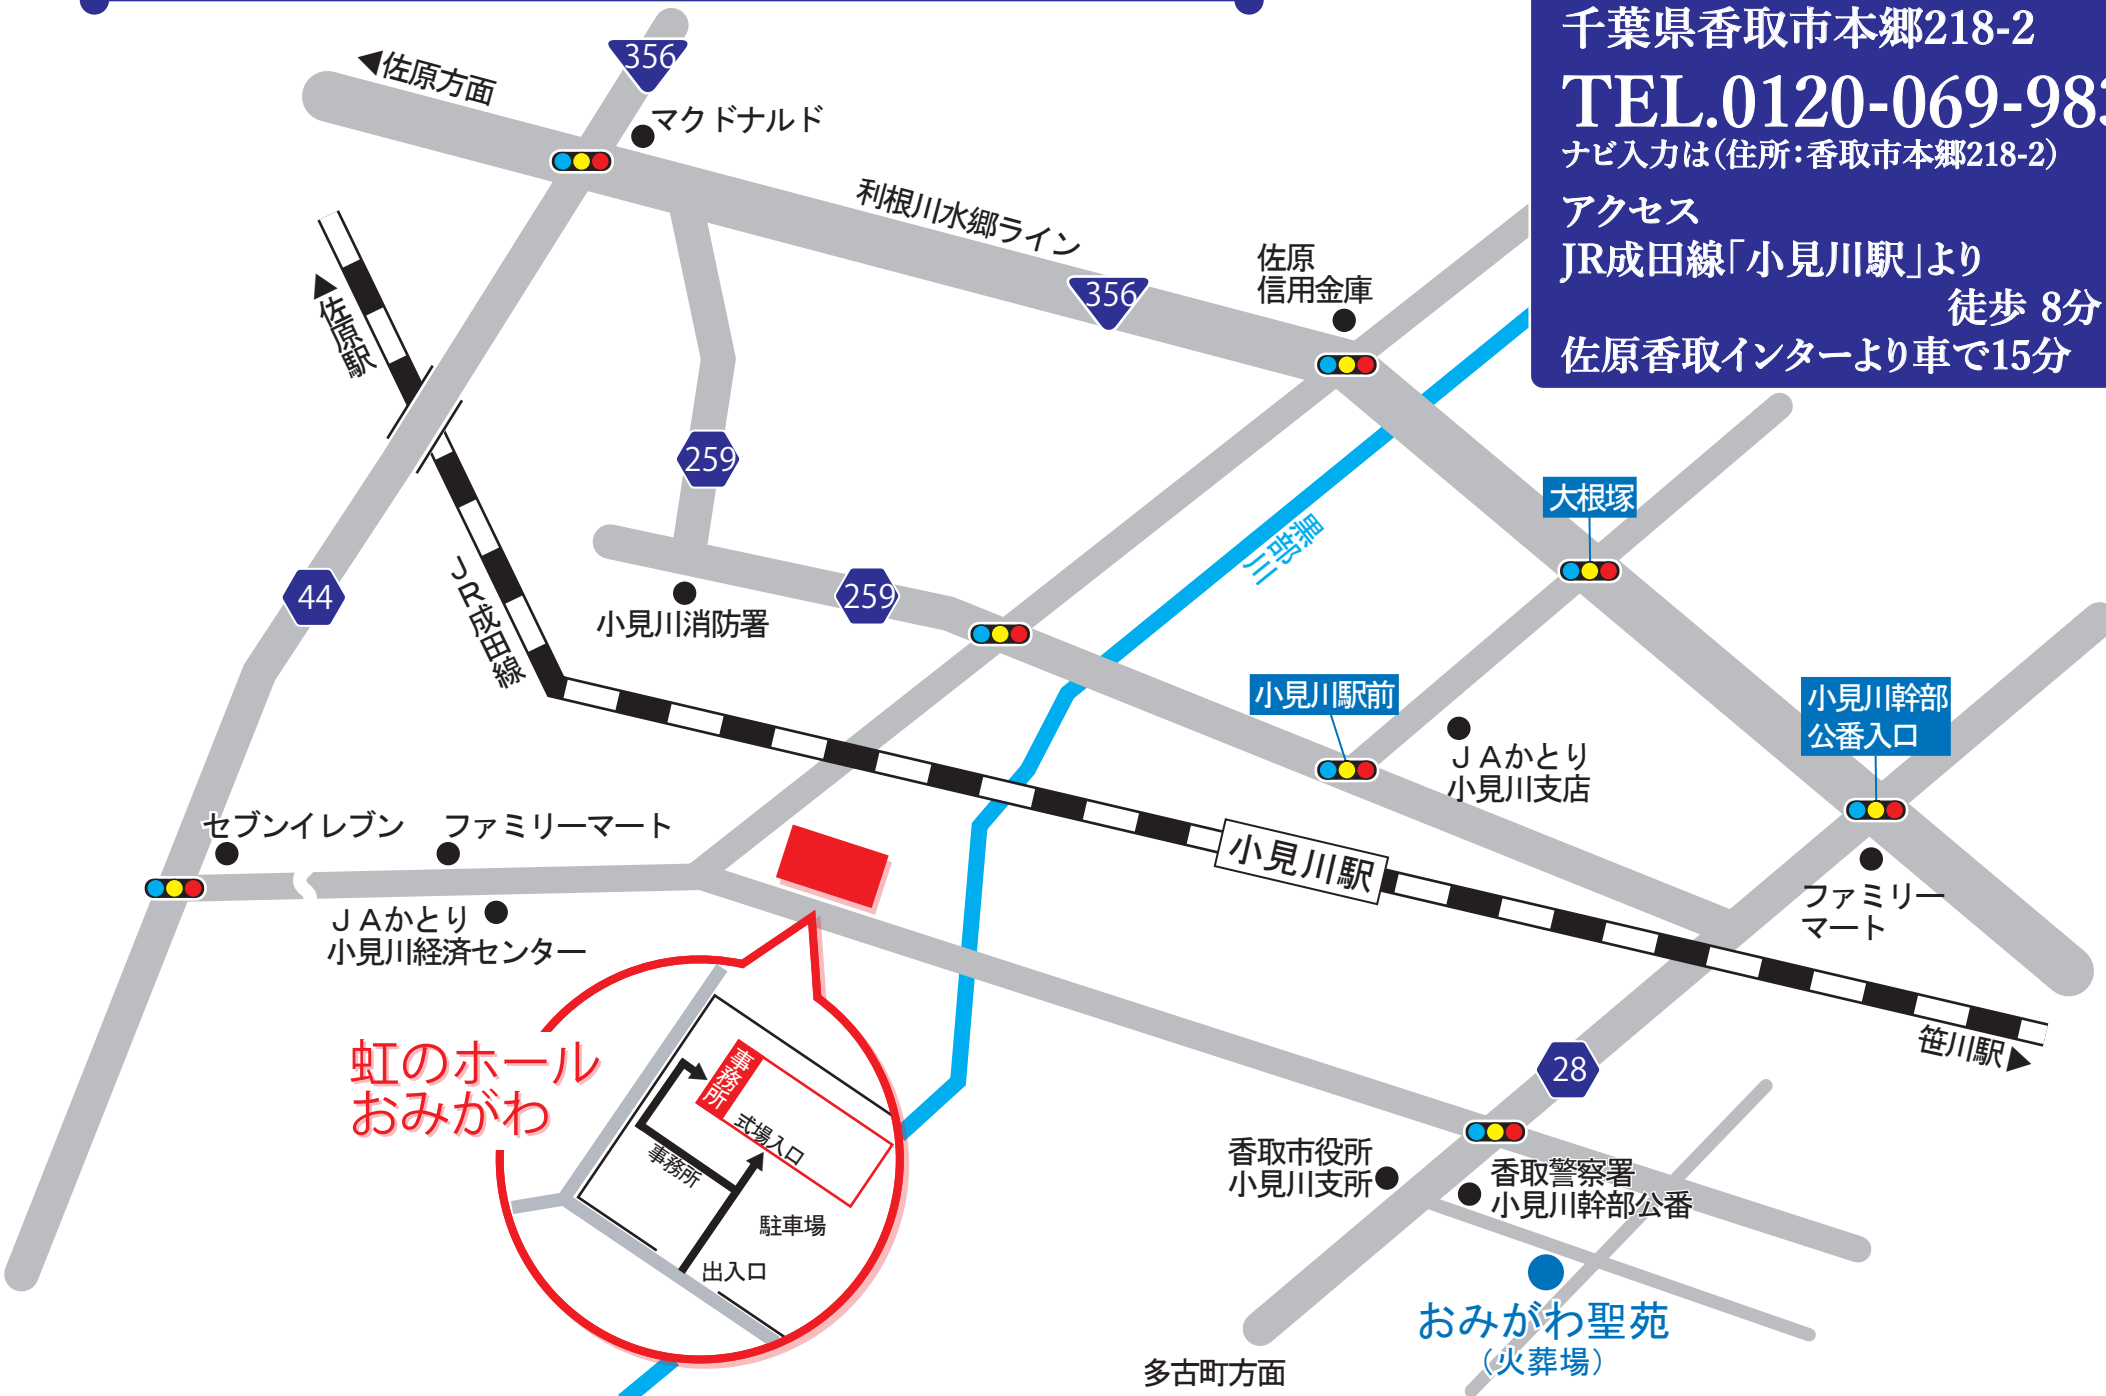

【虹のホールおみがわ】ご案内地図

〒289-0312

千葉県香取市本郷218-2

TEL.0120-069-983

ナビ入力は(住所:香取市本郷218-2)

アクセス

JR成田線「小見川駅」より

徒歩 8分

佐原香取インターより車で15分

虹のホール
おみがわ

多古町方面

おみがわ聖苑
(火葬場)